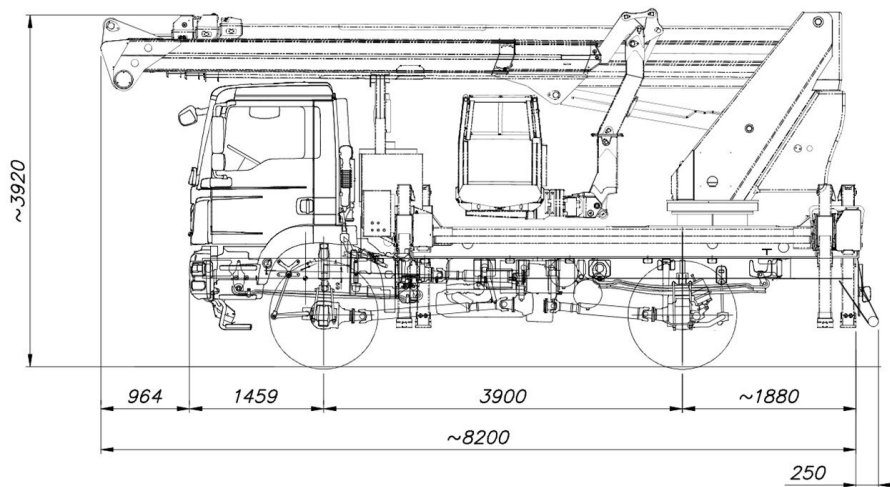

# 39 TJJ

39,00

37,00

30,00

26,00

3500x900x1100

100/300 Kg

360°

90°+ 90°

Telescopico  
con Jib

A-P 2500 min.

A: 5200 max  
P: 8000 max

18 ton