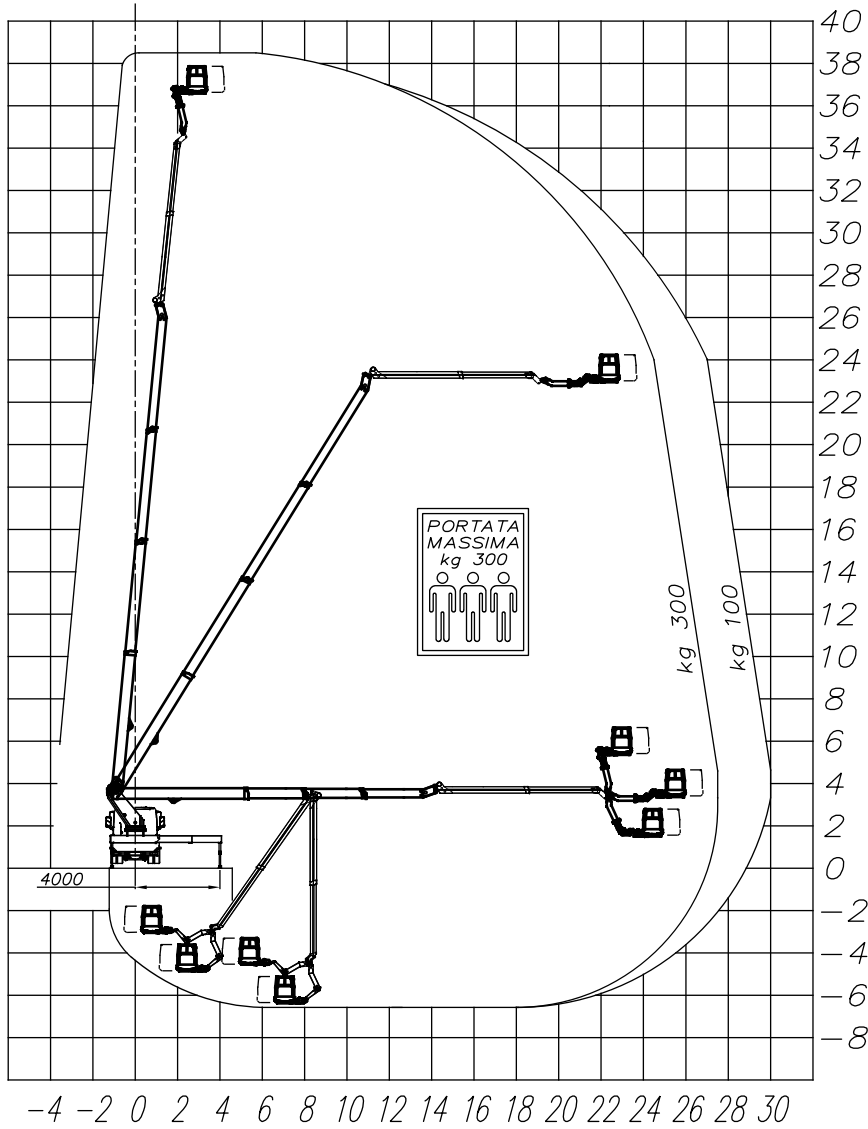

modello

# 39 TJJ

39,00

37,00

30,00

26,00

3500x900x1100

100/300 Kg

360°

90°+ 90°

Telescopico  
con Jib

A-P 2500 min.

A: 5200 max  
P: 8000 max

18 ton